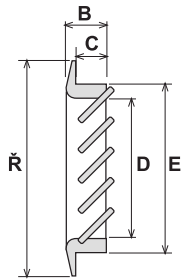

Dřevěné mřížky kruhové, dřeviny: smrk, dub, buk. Další dřeviny a rozměry na zakázku.

Mod.	Ř	B	C	D	E
LGRS 100	112	16	11	80	96
LGRS 125	137	16	11	107	123
LGRS 160	172	16	11	140	156

Dřevěné mřížky čtvercové, dřeviny: smrk, dub, buk. Další dřeviny a rozměry na zakázku.

Mod.	A	B	C	D	E
LGES 100	112	16	11	80	96
LGES 160	172	16	11	140	151

Dřevěné mřížky obdélníkové,
dřeviny: smrk, dub, buk. Další dřeviny a rozměry na zakázku.

Mod.	A	B	C	D	E	L
LGZS 60550	60	14	11	35	47	550
LGZS 80550		14	11	54	66	550
LGZS 100550	101	14	11	78	90	550

Dřevěné mřížky obdélníkové,
dřeviny: smrk, dub, buk. Další dřeviny a rozměry na zakázku.

Mod.	A	B	C	D	E	F	L
LGN 80450	82	12	9	53	68	6	450
LGN 100550	97	12	9	68	83	6	550