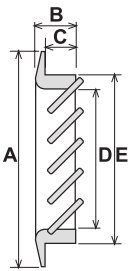

Dřevěné mřížky kruhové, dřeviny: smrk, dub, buk. Další dřeviny a rozměry na zakázku.

Mod.	Ř	B	C	D	E
LGRS 100	112	16	11	80	96
LGRS 125	137	16	11	107	123
LGRS 160	172	16	11	140	156

Dřevěné mřížky čtvercové, dřeviny: smrk, dub, buk. Další dřeviny a rozměry na zakázku.

Mod.	A	B	C	D	E
LGES 100	112	16	11	80	96
LGES 160	172	16	11	140	151

Dřevěné mřížky obdélníkové,
dřeviny: smrk, dub, buk. Další dřeviny a rozměry na zakázku.

Mod.	A	B	C	D	E	L
LGZS 60550	60	14	11	35	47	550
LGZS 80550		14	11	54	66	550
LGZS 100550	101	14	11	78	90	550