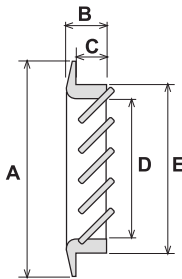

Dřevěné mřížky kruhové, dřeviny: smrk, dub, buk. Další dřeviny a rozměry na zakázku.

Mod.	Ř	B	C	D	E
LGRS 100	112	16	11	80	96
LGRS 125	137	16	11	107	123
LGRS 160	172	16	11	140	156

Dřevěné mřížky čtvercové, dřeviny: smrk, dub, buk. Další dřeviny a rozměry na zakázku.

Mod.	A	B	C	D	E
LGES 100	112	16	11	80	96
LGES 160	172	16	11	140	151

Dřevěné mřížky obdélníkové,
dřeviny: smrk, dub, buk. Další dřeviny a rozměry na zakázku.

Mod.	A	B	C	D	E	L
LGZS 60550	60	14	11	35	47	550
LGZS 80550		14	11	54	66	550
LGZS 100550	101	14	11	78	90	550

Dřevěné mřížky obdélníkové,
dřeviny: smrk, dub, buk. Další dřeviny a rozměry na zakázku.

Mod.	A	B	C	D	E	F	L
LGN 80450	82	12	9	53	68	6	450
LGN 100550	97	12	9	68	83	6	550