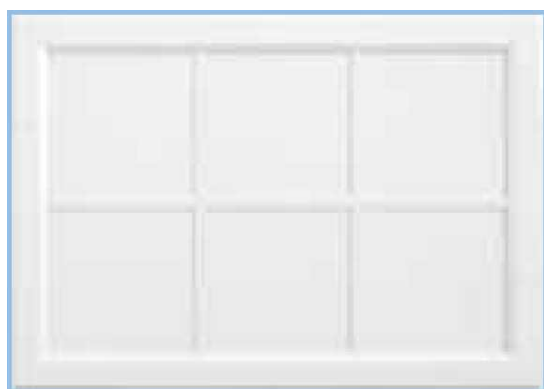

Novinka

Řez svislý

VÝPLŇ

	Řez svislý	VÝPLŇ	Svislý řez	Svislý řez
Pevná výplň  Rozměr: 100 x 100 mm Profil: 17 mm		MODRP MODulový prvek pro zakrytí revizních otvorů Jakékoliv velikosti Barva: BÍLÁ	“Vnější” (na povrch)  MONTÁŽ: přilepit nebo přišroubovat	“Zápuštná” (do otvoru)  MONTÁŽ: přilepit nebo přišroubovat
Průsvitná výplň  Rozměr: 100 x 100 mm Profil: 17 mm		MODRT MODulový prvek pro zakrytí revizních otvorů Jakékoliv velikosti Barva: PRŮSVITNÁ		

Příklady aplikace

VÝPLŇ: bílá, povrchová 240 x 140 mm

VÝPLŇ: bílá, zápuštná
140 x 140 mm
pro otvor: 108 x 108 mm

VÝPLŇ: bílá, zápuštná 340 x 140 mm pro otvor: 308 x 108 mm

VÝPLŇ: průhledná, povrchová 140 x 340 mm

VÝPLŇ: průhledná, zápuštná
140 x 140 mm

VÝPLŇ: průhledná,
povrchová 240 x 140 mm

VÝPLŇ: průhledná, povrchová 340 x 140 mm

Rámeček rovný - zápuštný 	BLIB	Rámeček rohový - zápuštný 	BAIB
	BLIM		BAIM
	BLIN		BAIN
	 100		 100
Rámeček rovný - vnější 	BLSB	Rámeček rohový - vnější 	BASB
	BLSM		BASM
	BLSN		BASN
	 100		 100