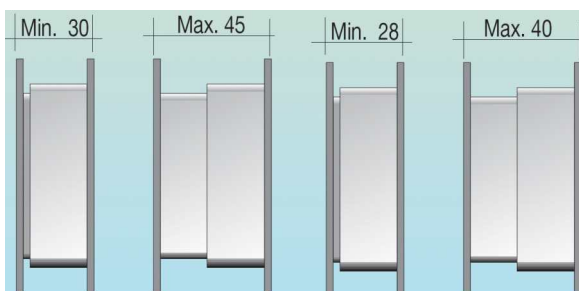

PD3713M

P3713N

PR3713N

PD3713N

30-60

Aktivní plocha cm<sup>2</sup> 250

30-60

Aktivní plocha cm<sup>2</sup> 225

30-60

Aktivní plocha cm<sup>2</sup> 150

## Plastové mřížky do dveří teleskopické

PT 489

PTT 459

Rozměr: 480x98mm (otvor: 445x82)  
Min. Tl. Dveří: 30 - max. 45 mm  
3 šroubky v bal.

PT489B

PT489M

PT489N

30-60

Aktivní plocha cm<sup>2</sup> 250

Rozměr: 452x90mm (otvor: 430x78)  
Min. Tl. Dveří: 280 - max. 40 mm  
3 šroubky v bal.

PTT459B

PTT4593M

PTT459N

30-60

Aktivní plocha cm<sup>2</sup> 200

Barvy: