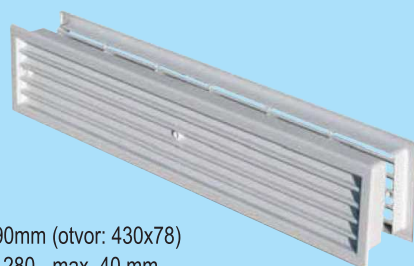

## Plastové mřížky do dveří teleskopické

PT 489

PTT 459

Rozměr: 480x98mm (otvor: 445x82)  
Min. Tl. Dveří: 30 - max. 45 mm  
3 šroubky v bal.

PT489B

PT489M

PT489N

30-60

Aktivní plocha cm<sup>2</sup> 250

Rozměr: 452x90mm (otvor: 430x78)  
Min. Tl. Dveří: 280 - max. 40 mm  
3 šroubky v bal.

PTT459B

PTT4593M

PTT459N

30-60

Aktivní plocha cm<sup>2</sup> 200

Barvy: