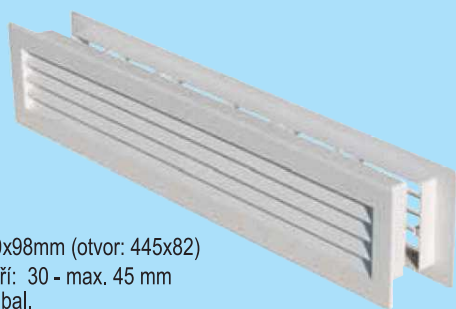

MŘÍŽKA

MŘÍŽKA  
+ síťka proti hmyzuMŘÍŽKA  
+ zavírání

Rozměr: 370x130mm (otvor: 336x96)  
Profil: 16mm

P3713B

PR3713B

PD3713B

P3713M

PR3713M

PD3713M

P3713N

PR3713N

PD3713N

30-60

Aktivní plocha cm<sup>2</sup> 250

30-60

Aktivní plocha cm<sup>2</sup> 225

30-60

Aktivní plocha cm<sup>2</sup> 150

## Plastové mřížky do dveří teleskopické

PT 489

PTT 459

Rozměr: 480x98mm (otvor: 445x82)  
Min. Tl. Dveří: 30 - max. 45 mm  
3 šroubky v bal.

PT489B

PT489M

PT489N

30-60